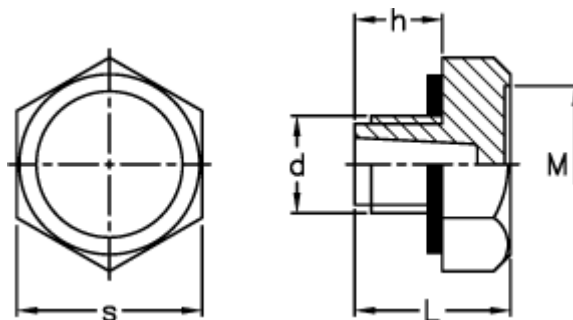

Varenummer: 2311058413
Beskrivelse: E+G Olieprop
TN.1 1/2

Mål

| | |
|-----------------------------------|-----------|
| d | = G 1 1/2 |
| h | = 15 |
| L | = 26 |
| M | = 46.0 |
| s | = 55 |
| Tilspændingsmoment NM = 15 til 18 | |